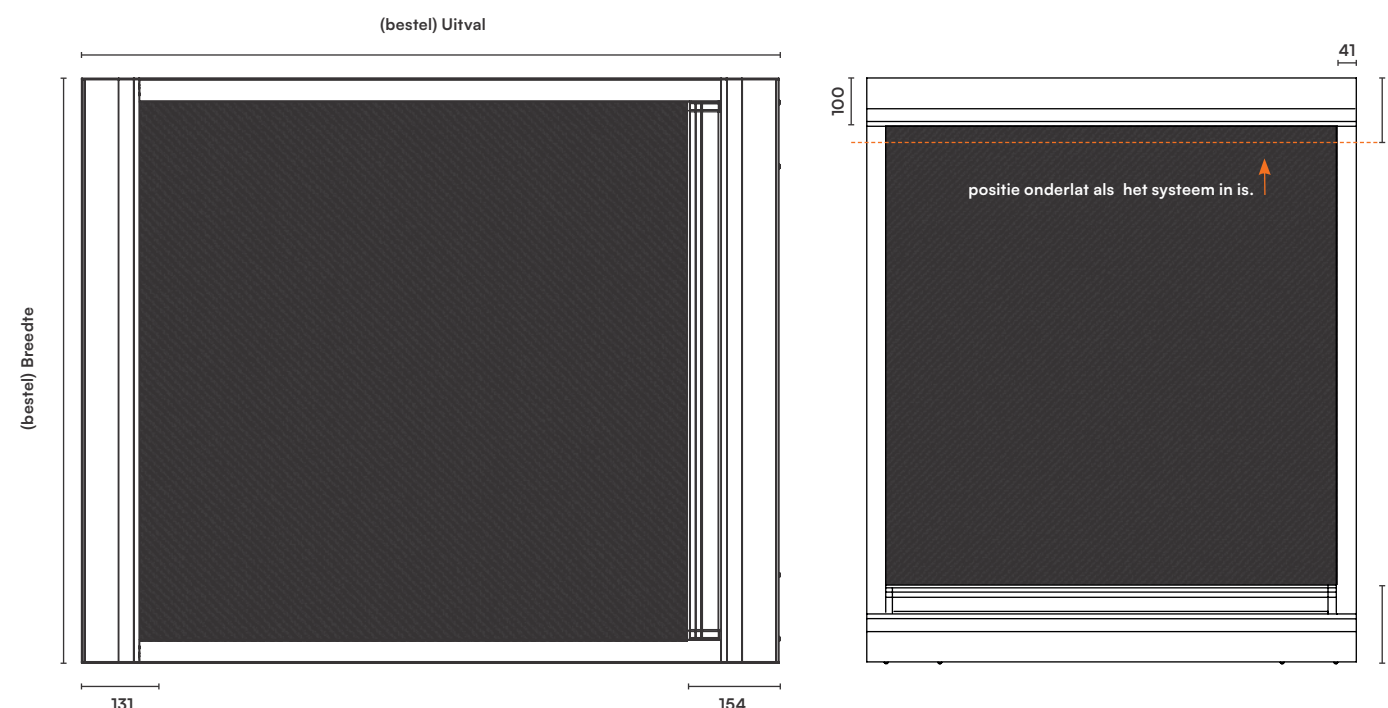

In het kort

De R90 Horizon biedt dezelfde kwaliteit als de originele R90, met het grote verschil is dat de R90 Horizon vlakliggend kan worden geïnstalleerd. Daarnaast zijn de maximale afmetingen beperkt tot 2x3 of 3x2. Deze veelzijdige oplossing kan ook gecombineerd worden met Brel Solar, waardoor je nog meer uit je installatie haalt.

- + Vlakliggend screen in compacte behuizing
- + 7 jaar garantie
- + Een gestroomlijnde en elegante uitstraling
- + Kwalitatief hoogwaardig spansysteem door in RVS veerkasten
- + Eenvoudige en veilige bevestiging met montagebeugels
- + Zware onderlat (SC-50); voor extra stabiliteit en duurzaamheid
- + Onderlangs montage mogelijk, met of zonder beugels, perfect voor lichtstraten
- + Zeer geschikt voor buitentoepassingen
- + Zeer geschikt voor Solar oplossing

Technische specificaties

— Maatvoering = MM

Kast afmetingen

Kastdiepte	94
Kasthoogte	100

Maximale uitval bij breedte

	Breedte	Uitval
Bereik	3000	2000
	2500	2500
	2000	3000

Montagesteunen

Uitval ≤ 1750	4
Uitval > 1750	6