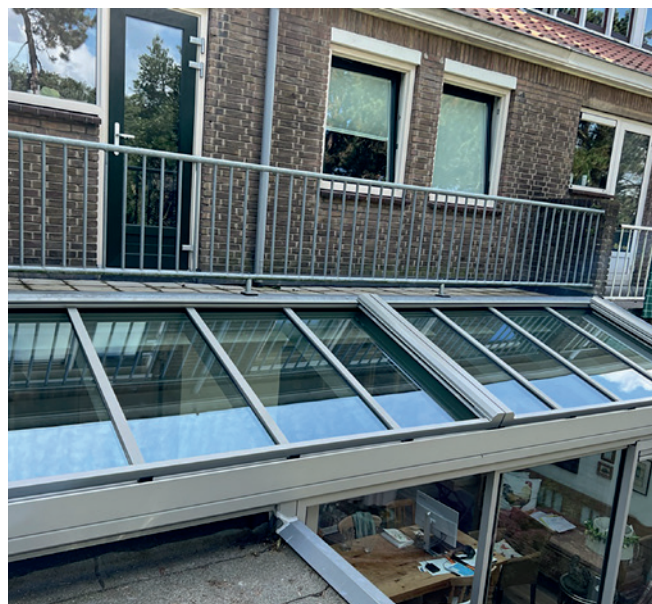

Scan de QR en bekijk alle voorbeelden.

Nijverheidsweg 22
3771 ME Barneveld
0342 443 125
info@suncircle.nl

suncircle.nl

Ervaar het comfort van de R90 Horizon