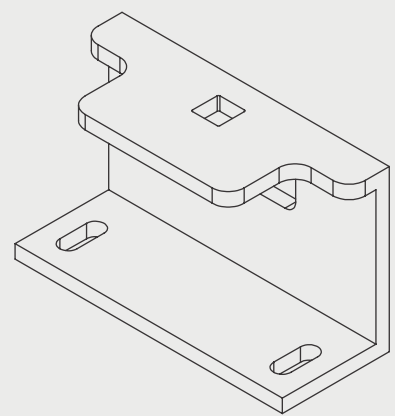

Montagebeugels

— Maatvoering = MM