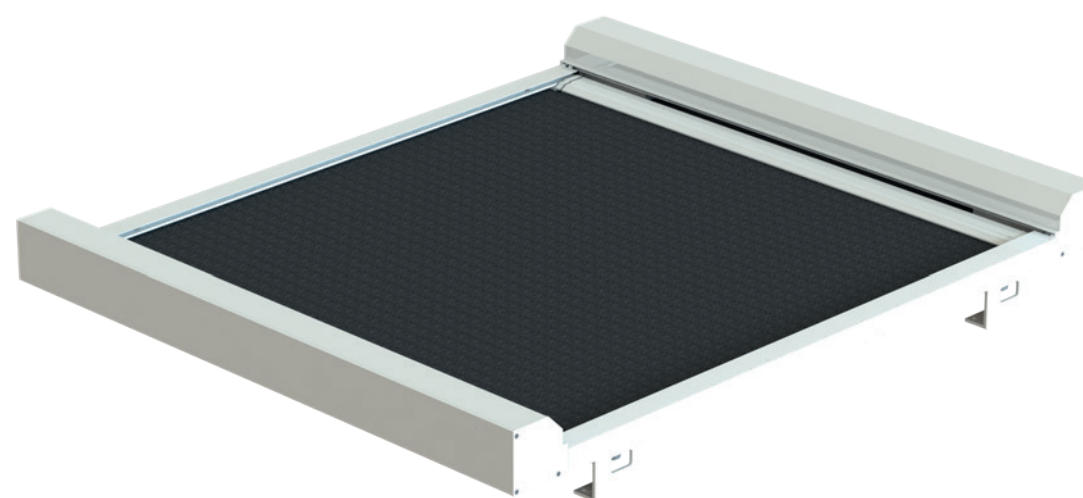

Technische specificaties

— Maatvoering = MM

Kast afmetingen

Kastdiepte	94
Kasthoogte	100

Maximale uitval bij breedte

	Breedte	Uitval
Bereik	3000	2000
	2500	2500
	2000	3000

Montagesteunen

Uitval ≤ 1750	4
Uitval > 1750	6

Windklasse

Bereik	≤ 2x3 / ≤ 3x2
Klasse	4
Windkracht	t/m 7

Minimale breedte bij AS 63

Somfy LT 17 toeren	575
Somfy LT 32 toeren	595
Sunilus io/Maestria io/Somfy 17 toeren	625
Maestria io 32 toeren	625
Brel Solar	775
Handbediening NIET mogelijk	

Screendoeken

Sattler Twilight is een lichtgewicht screendoek waardoor deze minder doorhangt dan een serge doek. Hierdoor is het uitermate geschikt voor de R90 Horizon. Scan de QR code voor meer informatie.