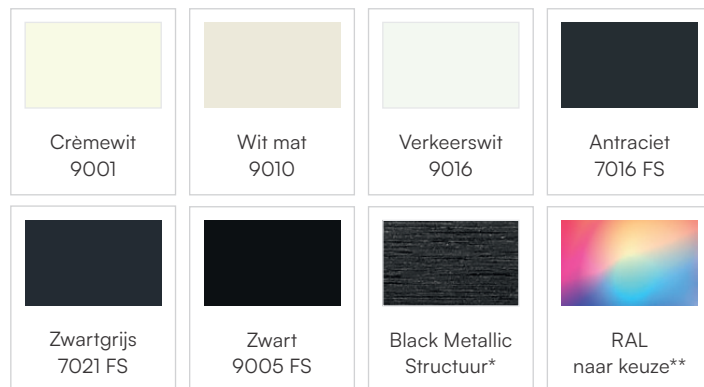

Kastkleuren

De kastkleuren zijn er in diverse opties. Let op dat de getoonde staal- en voorbeeldkleuren slechts ter illustratie dienen en kunnen afwijken van de werkelijke kleuren. Bekijk kleuren persoonlijk bij een dealer of showroom voor de beste weergave.

FS = Fijn Structuur

*Geen RAL-keur