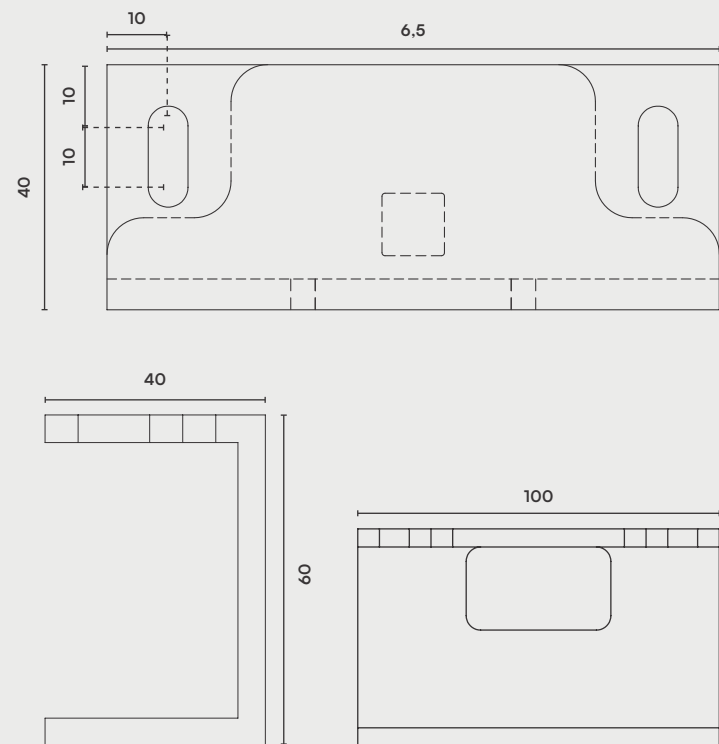

Montagebeugels

— Maatvoering = MM