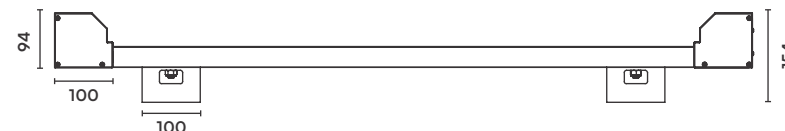

In het kort

De R90 Horizon biedt dezelfde kwaliteit als de originele R90, met het grote verschil is dat de R90 Horizon vlakliggend kan worden geïnstalleerd. Daarnaast zijn de maximale afmetingen beperkt tot 2x3 of 3x2. Deze veelzijdige oplossing kan ook gecombineerd worden met Brel Solar, waardoor je nog meer uit je installatie haalt.

Technische specificaties

— Maatvoering = MM

Kast afmetingen

Kastdiepte	94
Kasthoogte	100

Maximale uitval bij breedte

	Breedte	Uitval
Bereik	3000	2000
	2500	2500
	2000	3000

Montagesteunen

Uitval ≤ 1750	4
Uitval > 1750	6