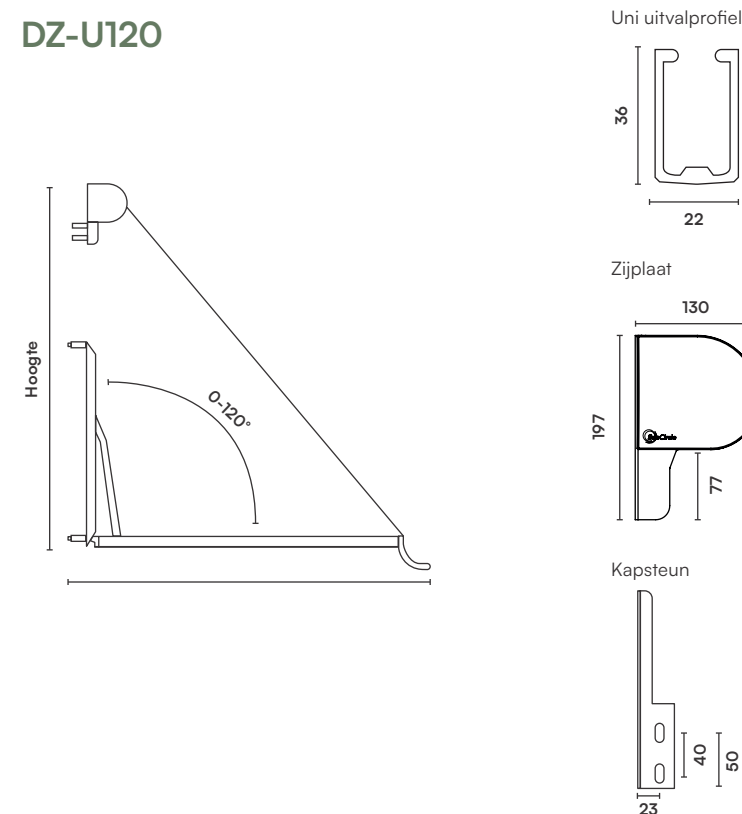

## Afmetingen

Max. breedte	4600			
--------------	------	--	--	--

Koppelen bij	4000 (advies)			
--------------	---------------	--	--	--

Uitval	1000	1150	1350*	1500*
Doeklengte	1800	1800	2420	2520

\*Alleen Uni Naadloos doek mogelijk

## Afmetingen

Max. breedte	4000			
--------------	------	--	--	--

Uitval	1000	1200	1350	1500
Doeklengte	1800	2220	2420	2520