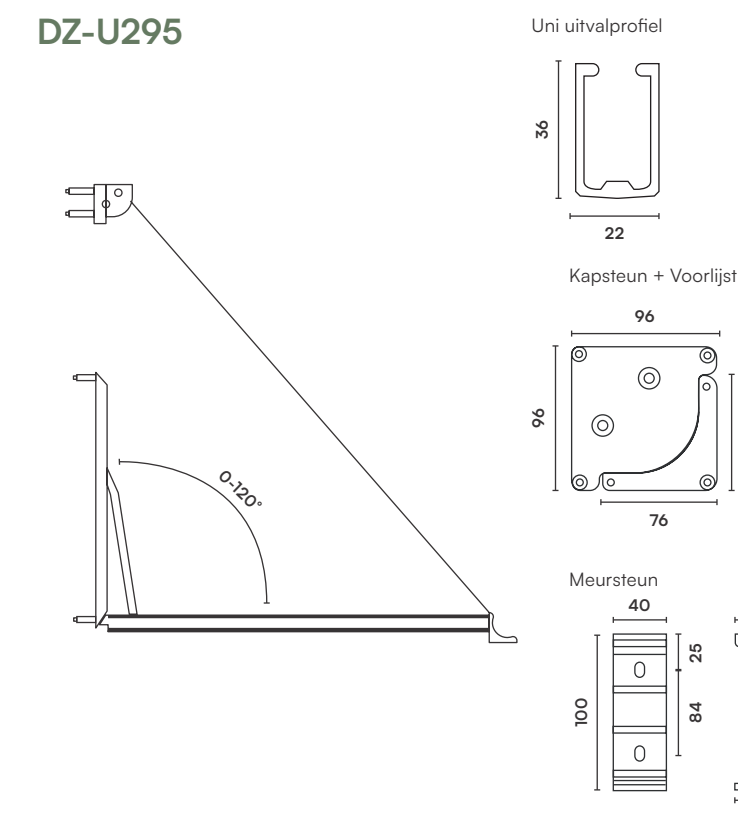

DZ-U295

Afmetingen

Max. breedte	4600			

Koppelen bij	4000 (advies)			

Uitval	1000	1150	1350*	1500*
Doeklengte	1800	1800	2420	2520

*Alleen Uni Naadloos doek mogelijk

Aantal armen

AS63	Breedte	Armen
	< 4200	2 (standaard)
	≥ 4200	3

Extra armen / muursteunen mogelijk