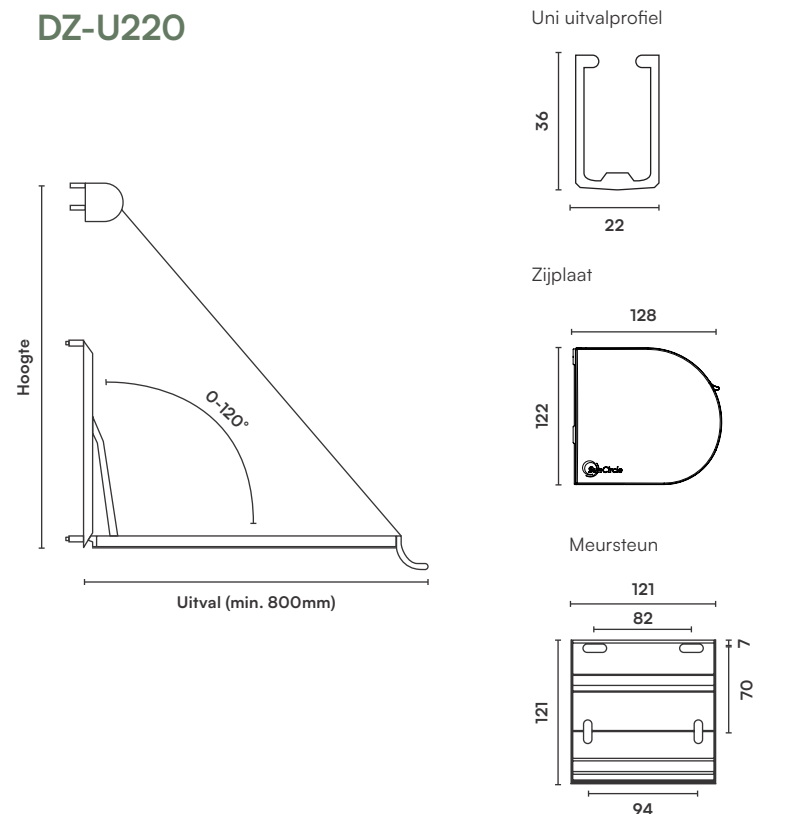

# Technische specificaties

— Maatvoering = MM

## Afmetingen

Max. breedte	4000			
--------------	------	--	--	--

Uitval	1000	1200	1350	1500
Doeklengte	1800	2220	2420	2520

## Aantal armen

Breedte	Armen
< 4000	2 (standaard)

Extra armen / muursteunen mogelijk  
Standaard i.c.m. een windvast arm

## Afmetingen

Max. breedte	7500			
--------------	------	--	--	--

Koppelen bij	7500			
--------------	------	--	--	--

Uitval	1000	1200	1350	1500
Doeklengte	1800	2220	2420	2520